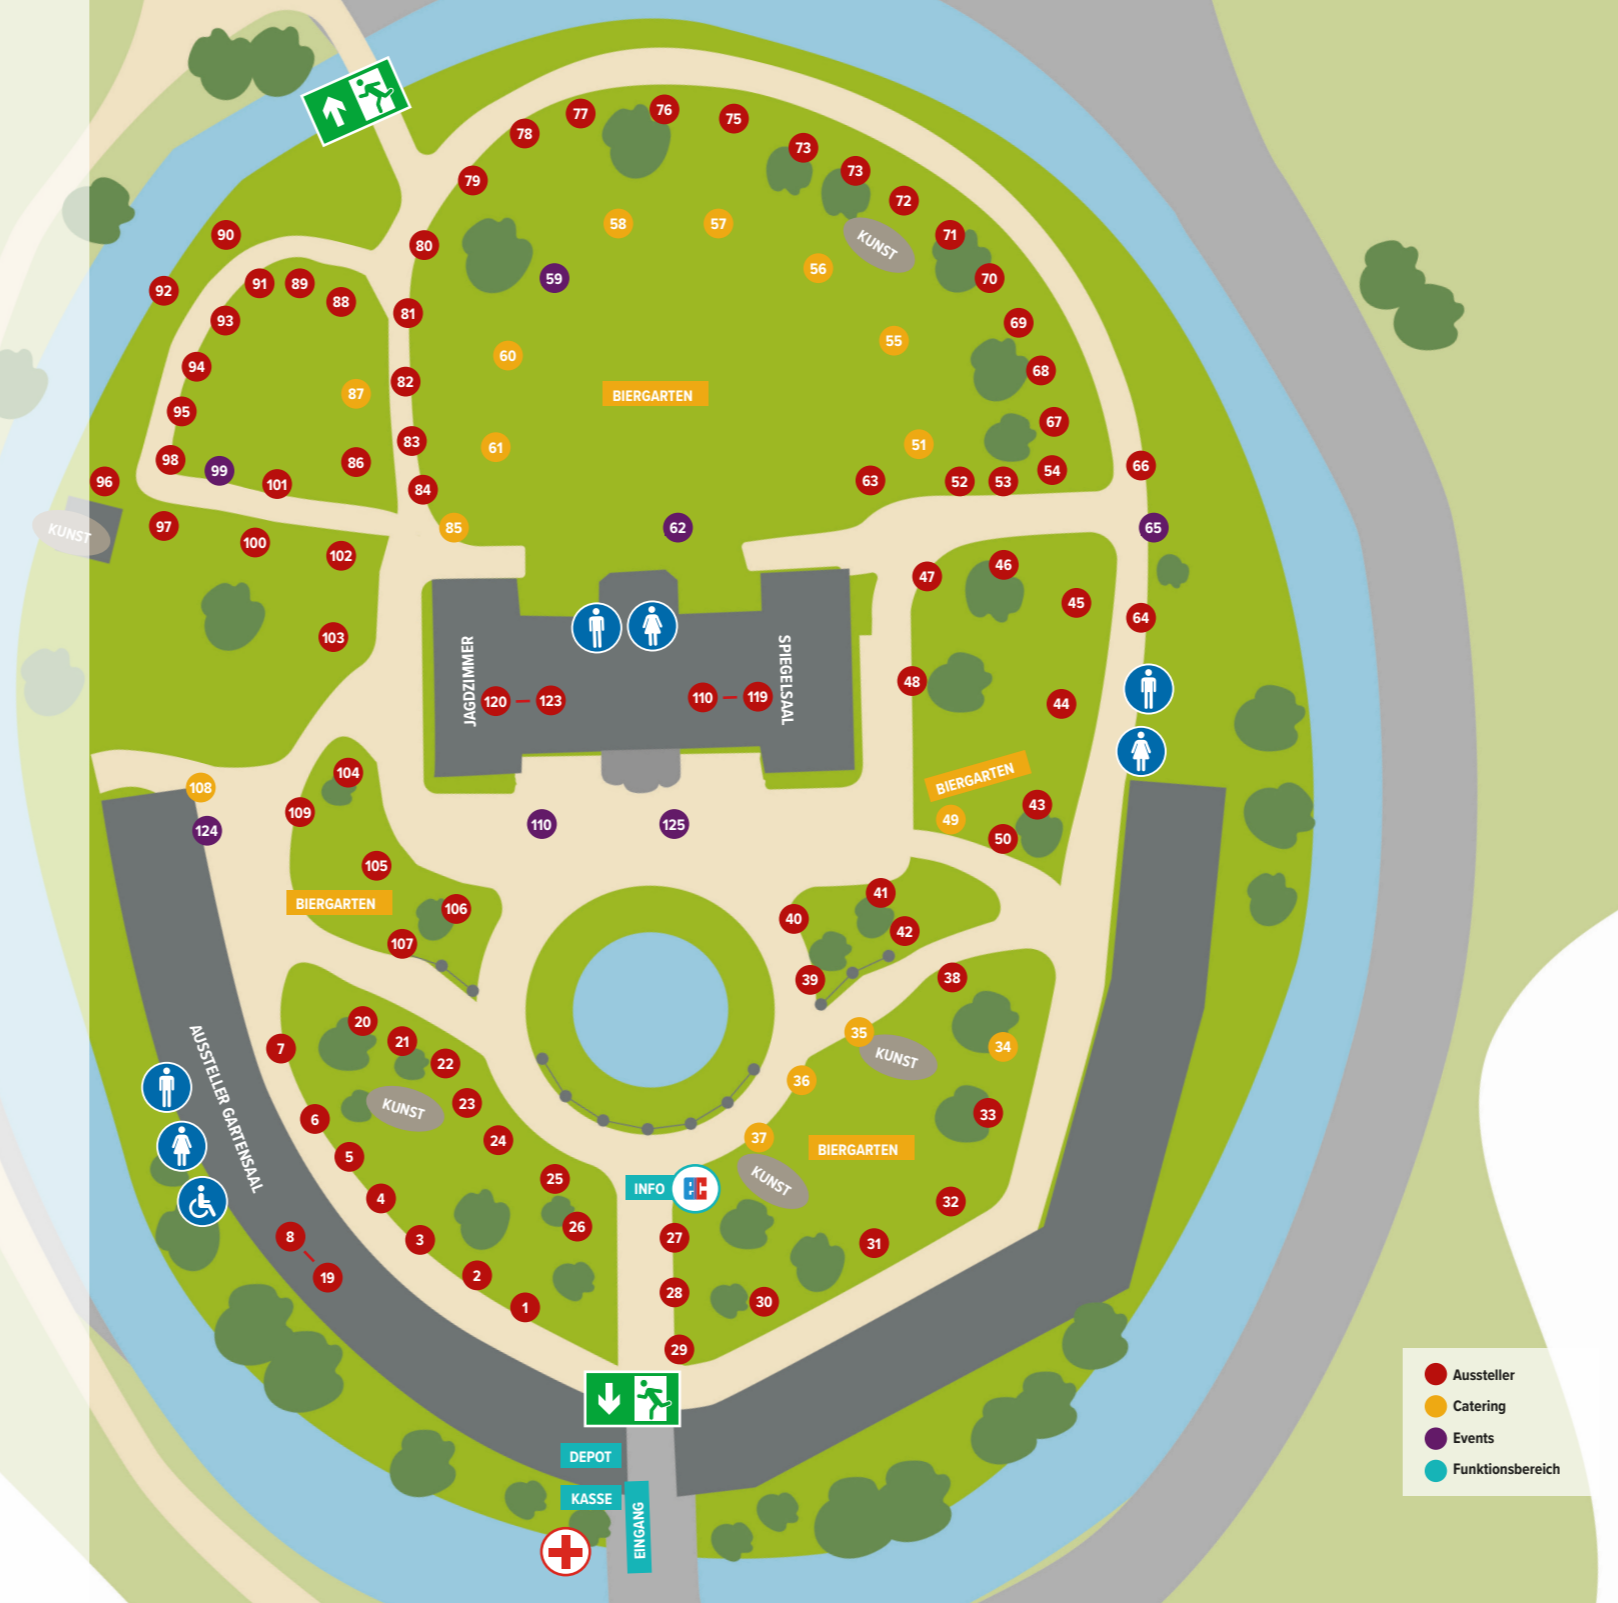

- 51 **Sabine Traber**
  Flammkäs, Elsässer Rostrawurst, Wein, Prosecco,
  Erdbeerbowle, Softdrinks | dustraber@t-online.de
- 52 **Seifert und Otto**
  Rund um die Frau
  angela.seifert@gmx.net
- 53 **Peter Hansen Ceramic Design**
  selbstergestellte keramische Leutobjekte
  info@phcd.de | phcd.de
- 53 **Heinzelmann & Schwarz**
  afrikanisches Kunsthandwerk, Korbwaren, bretonische Spezialitäten
  info@vannerie-korbwaren.de | vannerie-korbwaren.de
- 55 **Le petit Paris**
  historischer Holzrirkswagen, französische geröstete Brote,
  Getränke, Kaffee | Le-petit-Paris@gmx.de
- 56 **Hin & Crêpes**
  Crêpes süß und herzhalt | info@hinundcrepes.de
  hinundcrepes.de
- 57 **Knödelfein**
  Food Truck mit Knödel aller Art, Spinat-, Speck-, Käseknödel,
  Wildkräutersalat | info@knoedelfein.de | knoedelfein.de
- 58 **Vital Food**
  hochqualitative Bio-Spezialitäten, Limonaden, alkoholische Getränke
  kontakt@vital-food.com | vital-food.com
- 59 **team einfallreich**
  Kinderschminken | info@team-einfallreich.de
  team-einfallreich.de
- 60 **BREXX Bier**
  Craftbier-Brauerei, Bierspezialitäten
  info@brexbier.de | brexbier.de
- 61 **Törtchenfabrik**
  Kaffee und Törtchen, Frappuccini, Kuchen, Croissant, Cookies
  info@toertchenfabrik.de | toertchenfabrik.de
- 62 **Melodische Improvisationen**
  Klavierspieler
  klavierspieler-schulte@web.de
- 63 **SAMIS**
  Hüte, Mützen, Kopfbedeckungen
  info.samis@t-online.de | samis-onlineshop.de
- 64 **Bierkissen**
  Bierkissen, Babykissen, Dekokissen, | admin@bierkissen.com
  bierkissen.com
- 65 **Schreibgeräte Brabender**
  live vor Ort gedrechselte Schreibgeräte aus Holz
  info@schreibgeraete-brabender.de | schreibgeraete-brabender.de
- 66 **NOUR Seife**
  Naturseifen handgemacht | shop@nour-seife.de
  nour-seife.de
- 67 **felirano-schmuck-aus-glas**
  handgefertigter Designerglasschmuck
  info@felirano.com | felirano.de
- 68 **Artur's Schlemmerparadies**
  Cannolis, Früchtbrot und französische Nougatine, Argostine
  info@artursschlemmerparadies.de | artursschlemmerparadies.de
- 69 **Craftflux**
  hochwertige Metall-Garten-Deko
  Andreas@craftflux.de | craftflux.de
- 70 **Hanna & Martha**
  Gewürzmischungen, Dekoration, Tunken, Südpfälzer Essigvariationen,
  Themengewürze, Bottlelight | rafsimon@hannaundmartha.de | hannaundmartha.de
- 71 **mierNUFAKTUR**
  Chakrakerzen, -armbänder, Duftkerzen, Krafttierkleidung
  info@miernuufaktur.de | miernuufaktur.de
- 72 **Textile Kreationen - Dagmar Purper**
  Tischwäsche für den Innen- und Außenbereich aus eigener Herstellung
  dpurper@freenet.de | textilekreationen.de
- 73 **Agapanthus & Allium by Piet Panthus**
  Agapanthus und Allium
  piet@agapanthus.nl | agapanthus.nl
- 74 **Christian Kistler**
  Überzieh-Sonnenbrillen
  ck@kistler.tv | looqlooqi.com
- 75 **Edel & Fein**
  Gartenskulpturen, Gartenkeramik, Schmuck
  edel.lund.fein@gmx.de

- 76 **gehandhabt**
  handgefertigte Lampen, Deko und Metallobjekte
  c.abt@gehandhabt.de | gehandhabt.de
- 77 **Carmona Design**
  Regenmäntel + Mode | info@carmona.de
  carmonadesign.de
- 78 **Floorhouse**
  Handwebteppiche in unterschiedlichen Strukturen, handgefertigte Deko-Bäume
  aus Schurwolle und Häkel-Taschen | mail@floorhouse.de | floorhouse.de
- 79 **Lückheide**
  selbsthergestellter Schmuck mit Fotografien und gemalten Bildern,
  Lampenschirme | tanja@lueckheide.com | lueckheide.com
- 80 **Holztechnik**
  Relax-Sessel aus Skandinavien, Dekoration aus Holz, Kuscheldecken
  herwig.roecker@t-online.de | schreiner-roecker.de
- 81 **Käsealm Marianne Moosbrugger**
  österreichische Naturspezialitäten direkt vom Hersteller
  info@almgold.de | almgold.de
- 82 **FOR LOVELY DOGS**
  Hundeleinen, Halsbänder & Accessoires, Geschenkartikel f. Herrchen u. Frauchen
  info@for-lovely-dogs.de | for-lovely-dogs.de
- 83 **Herzwerk Ambiente**
  personalisierte Kerzen, Geschenke u. Aufmerksamkeiten aus Wachs, Reysin, Leder etc.
  herzwerkambiente@gmail.com | herzwerk-ambiente.de
- 84 **Silberraum**
  handgefertigter Schmuck, Bilder und Objekte
  annette.groschke@gmail.com | silberraum.de
- 85 **Weingut Ludwig Eberley**
  Wein vom Winzer mit eigenem Weingut, Sekt, Secco
  weinbau-eberley@t-online.de
- 86 **Das alte Haus am Bruch**
  Das Alte Haus am Bruch - im hist.Plänenwagen
  herzund@online.de | haus-am-bruch.de
- 87 **Herzblut-Wein**
  Wein, Crémant, Champagner, Catering
  kontakt@herzblut-wein.de | herzblut-wein.de
- 88 **Karins Farbenspiele**
  handgefertigter Schmuck a. Edelsteinen und Silberelementen
  karin.bleckmann@gmx.de | karinsfarbenspiele@etsy.com
- 89 **one million fruits**
  Fruchtaufstriche, Essigöl, Chutney, Gewürzsalze, Likör
  Susanne@onemillionfruits.de | onemillionfruits.de
- 90 **Simon Littau men jewelry**
  handgefertigter Schmuck für Männer, Hosenkettchen, Ringe, Ketten
  info@simonlittau.de | simonlittau.com
- 91 **Stil & Design**
  Gartenware: altes Zink und Emaille, alte Holzleitern und Fensterläden,
  Loftmöbel | marfoc@gmx.de
- 92 **Kim Thoa Reinke**
  Papierkunst, kleine Modeaccessoires
  kimthoa.reinke@yahoo.de
- 93 **Schöne Felle**
  Felle, Felldecken, Accessoires aus Fell
  kontakt@schoenefelle.de | schoenefelle.de
- 94 **Küste & mehr**
  maritime Dekorationsartikel
  info@kuesteundmehr.de | kuesteundmehr.de
- 95 **lostplacesart**
  Minilienwände mit Geschichte, Bücher und limitierte Kunstdrucke, Kalender
  lplätzen@lostplacesart.com | lost-places.com
- 96 **Kajott - Dekoration für Haus und Garten**
  Produkte aus Alpakawolle wie Socken, Garn, Accessoires
  kiki.jurenda@yahoo.de
- 97 **Lederdeal**
  Lederprodukte, Taschen, Gürtel, Geldbörsen
  info@lederdeal.de | lederdeal.de
- 98 **Lorenz-Design-Decor**
  POP Art Bilder und Skulpturen
  kontakt@lorenz-design-decor.de | lorenz-design-decor.de
- 99 **Alpaka Wollprodukte**
  Produkte aus Alpakawolle wie Socken, Garn, Accessoires
  monika.kempf@aol.de | sunshine-alpakas.de
- 100 **Schönes aus aller Welt**
  schmiedeiserne Gartenmöbel + Accessoires
  wolframkutz@web.de | schoenes-aus-aller-welt.de